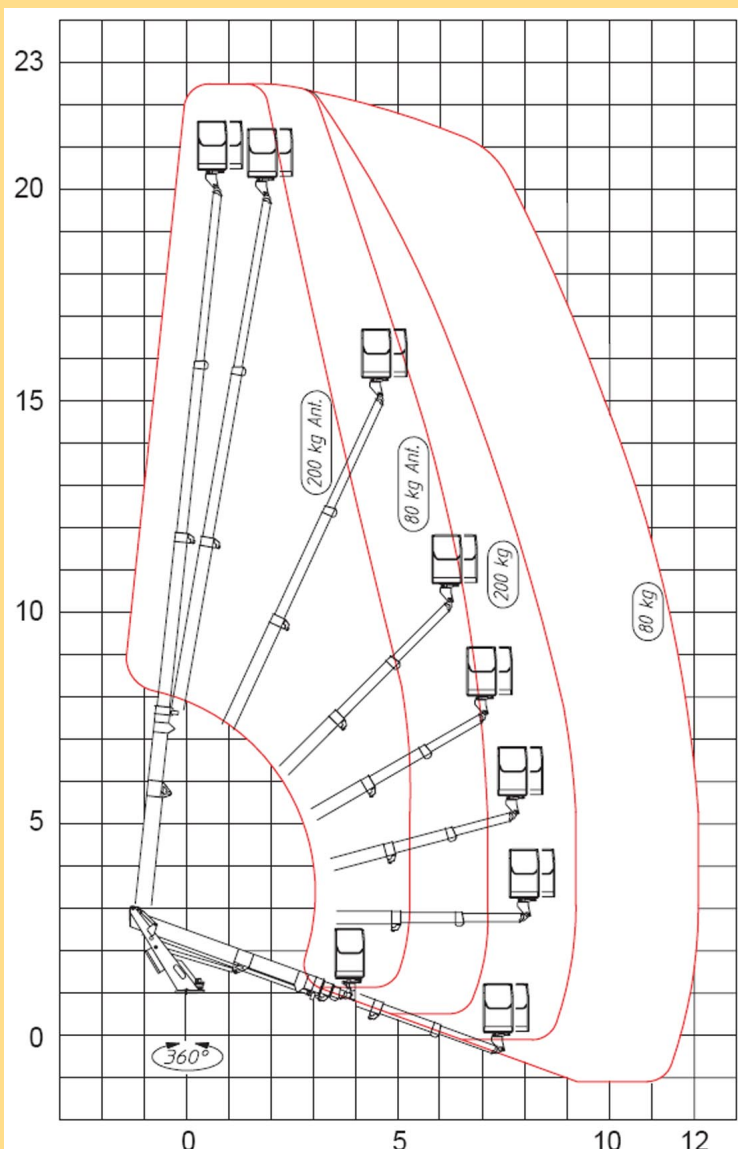

# Lifte

**MOBILE LIFTE** arbejdshøjde 14 meter til 46 meter

**TELESKOPLIFT  
AUTEL 230 HP**  
Arbejdshøjde 23 m  
udlæg 12 m  
til lille kørekort

*Alle liftfunktioner elektronisk  
dobbeltsikret med kurvbelastning  
der kontrolleres af vejecelle.  
DIN SIKKERHED SOM BRUGER.*

## LIFT SPECIFIKATION AUTEL 230 HP

- Hovedbom med 3 udskydelige bomme.
- Udlæg sikret automatisk.
- 360° kontinuerlig tårn rotation.
- Fjernkontrol af tårn, 5 m kabel joystick og skulderbælte.
- Hydraulikslanger og elkabler i kædekanaler indvendig i bom.
- 4 hydrauliske støtteben med pladefod, opstillet ude eller inde.
- Slangebrudventiler monteret direkte på cylinder.
- Liftstyring 12volt elektrohydraulisk fra kurv og liftpanel.
- Elektrisk proportional joystick styring i kurv.
- Elektronisk styrekontrol giver jævn bevægelse.
- Motorstart og stopfunktion fra liftpanel og kurv.
- Automatisk overbelastningssikring.
- Kurv i aluminium LxBxH 140x70x111 cm.
- Kurv kan dreje  $\pm 60^\circ$ .
- Kurv udvælger automatisk max. last 200 - 80kg.
- 230 volt elstik i kurv. HFI relæ 30 mA.
- Drivkraft køretøjmotor, PTO kratudtag til hydraulikpumpe
- Nødssystem med håndpumpe.
- Bipperhorn i aktion med aktiveret hydraulikpumpe.
- Timetæller monteret i førerhuset.
- Standard lakering RAL farve hvid RAL 9010.
- Komplet CE certifikat.

## KØRETØJDATA: NISSAN CABSTAR

- Akselafstand 3400 mm
- Totallængde 6840 mm
- Højde u transport 2870 mm
- Overhæng foran 1042 mm
- Overhæng bag 2358 mm
- Totalvægt  $= > 3500$  kg

## Lift AUTEL 230 HP arbejdsområder

- ARBEJDSHØJDE: 22,5 meter
- PLATFORM HØJDE: 20,5 meter
- MAX. RÆKKEVIDDE: 12.1 meter
- MAX. LAST I KURV: 80 ÷ 200 kg

Kan monteres på køretøjer med totalvægt  $= > 3500$  kg  
Akselafstand 3400 mm