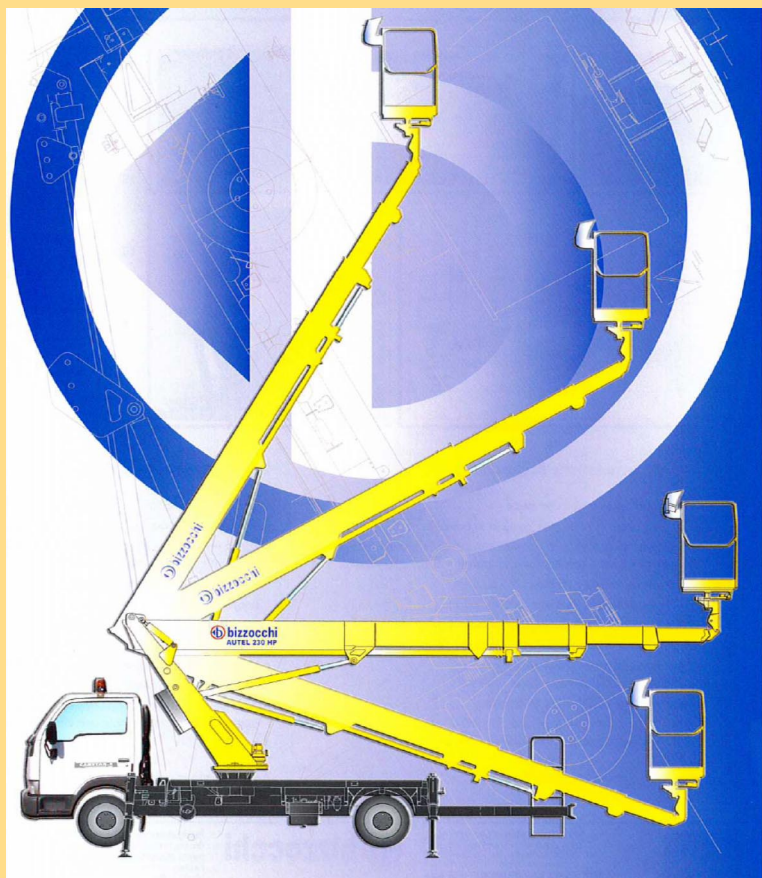

# Lifte

**MOBILE LIFTE** arbejdshøjde 14 meter til 46 meter

**TELESKOPLIFT  
AUTEL 230 HP**  
Arbejdshøjde 23 m  
udlæg 12 m  
til lille kørekort

*Alle liftfunktioner elektronisk  
dobbeltsikret med kurvbelastning  
der kontrolleres af vejecelle.  
DIN SIKKERHED SOM BRUGER.*

# TELESKOPLIFT AUTEL 230 HP

arbejdshøjde op til 23 meter - udlæg 12 meter

køretøj til lille kørekort

## LIFT SPECIFIKATION AUTEL 230 HP

- Hovedbom med 3 udskydelige bomme.
- Udlæg sikret automatisk.
- 360° kontinuerlig tårn rotation.
- Fjernkontrol af tårn, 5 m kabel joystick og skulderbælte.
- Hydraulikslanger og elkabler i kædekanaler indvendig i bom.
- 4 hydrauliske støtteben med pladefod, opstillet ude eller inde.
- Slangebrudventiler monteret direkte på cylinder.
- Liftstyring 12volt elektrohydraulisk fra kurv og liftpanel.
- Elektrisk proportional joystick styring i kurv.
- Elektronisk styrekontrol giver jævn bevægelse.
- Motorstart og stopfunktion fra liftpanel og kurv.
- Automatisk overbelastningssikring.
- Kurv i aluminium LxBxH 140x70x111 cm.
- Kurv kan dreje  $\pm 60^\circ$ .
- Kurv udvælger automatisk max. last 200 - 80kg.
- 230 volt elstik i kurv. HFI relæ 30 mA.
- Drivkraft køretøjmotor, PTO kratudtag til hydraulikpumpe
- Nødssystem med håndpumpe.
- Bipperhorn i aktion med aktiveret hydraulikpumpe.
- Timetæller monteret i førerhuset.
- Standard lakering RAL farve hvid RAL 9010.
- Komplet CE certifikat.

## Lift AUTEL 230 HP arbejdsområder

- ARBEJDSHØJDE: 22,5 meter
- PLATFORM HØJDE: 20,5 meter
- MAX. RÆKKEVIDDE: 12.1 meter
- MAX. LAST I KURV: 80 ÷ 200 kg

Kan monteres på køretøjer med totalvægt  $= > 3500$  kg  
Akselafstand 3400 mm